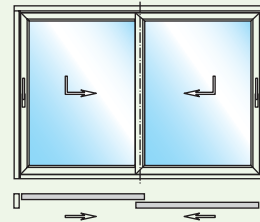

Individueller Komfort in vielen sehenswerten Varianten.

In der zweiteiligen Version wählen Sie zwischen je einem beweglichen Flügel und zwei wechselseitig verschiebbaren Elementen.