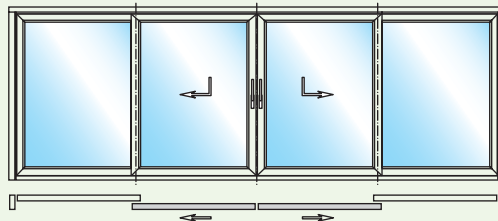

Mit durchdachten Kunststoff-Mehrkammer-Profilen, einer Bautiefe von 70 Millimetern und hochwertigen Isoliergläsern erreicht Schüco

EasySlide hervorragende Wärmedämmwerte. Die Schwelle der Hebe-Schiebetür ist so konstruiert, dass eine thermische Entkopplung zwischen Außen- und Innenbereich stattfindet. „Fußkalte“ Bodenbereiche vor dem Fenstertür-System werden so wirksam vermieden. Ein innovatives Dichtungssystem mit drei Dichtungsebenen garantiert maximale Wind- und Schlagregendichtigkeit sowie optimalen Schallschutz. Und das bewährte Verriegelungssystem erfüllt höchste Ansprüche im Hinblick auf die Einbruchhemmung bis Resistance Class 2 (RC2).

# Individueller Komfort in vielen sehenswerten Varianten.

In der zweiteiligen Version wählen Sie zwischen je einem beweglichen Flügel und zwei wechselseitig verschiebbaren Elementen.

Ob großzügiger Durchgang durch die Mitte oder wahlweise durch die äußeren Schiebeflügel – dem Zugang in den Außenbereich sind keine Grenzen gesetzt.

Portal ins Grüne: Die vierflügelige Variante macht die Terrasse zum offenen Teil des Wohnraums.

Das flexible System ermöglicht unterschiedlichste Öffnungsarten und gibt Ihren Gestaltungswünschen viel Spielraum. Neben der Farbe Weiß halten wir für Sie ein umfangreiches Angebot an Farben und Dekoren vor, die Sie selbstverständlich für Innen- und Außenansicht getrennt wählen können. Auch der Einsatz von außen liegenden Aluminium-Deckschalen in allen RAL- und Exolfarben ist möglich.