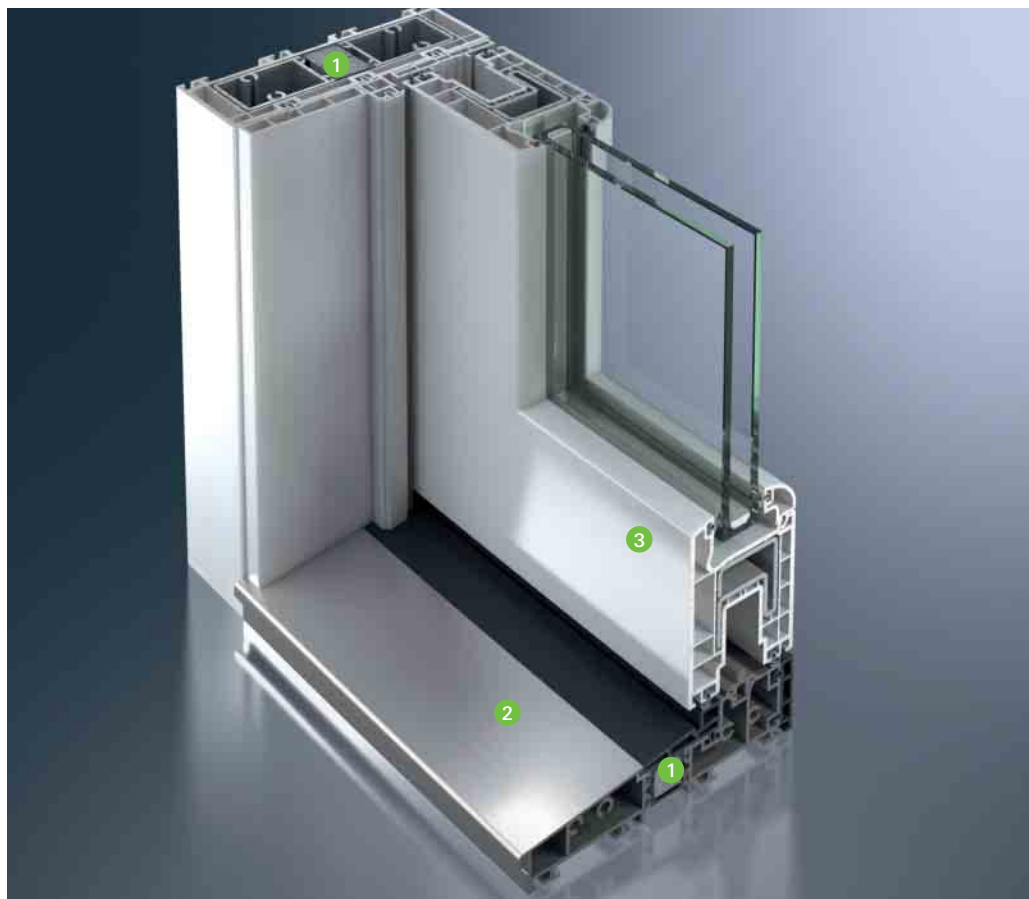

Erfüllen Sie sich Ihre Träume.

Mit Hebe-Schiebetüren von Schüco lassen sich nahezu alle Wohnideen realisieren. Keine sperrigen Türen, die in den Raum ragen, keine Fensterflügel, die beim Öffnen wertvolle Stellfläche rauben. Völlig mühelos gleitet eine Glasfläche zur Seite und löst die Grenzen zwischen innen und außen auf.

## ... mit Schüco EasySlide.

Perfekte Verbindung von Haus und Garten.

- 1 Thermische Entkopplung verhindert fußkalte Bodenbereiche
- 2 Flache Schwelle für hohen Komfort und barrierefreies Wohnen
- 3 Geringe Ansichtsbreiten bei maximalen Flügelgrößen sorgen für Transparenz

Elegante, lichtdurchflutete Glasarchitektur – mit Schüco EasySlide eröffnen sich neue Perspektiven für Ihre Wohnraumgestaltung. Nahezu lautlos und kinderleicht gibt die Hebe-Schiebetür den Zugang zu Balkon, Terrasse oder Garten frei. Genießen Sie eine offene, luftig-frische Wintergarten-Atmosphäre in Ihren Wohnräumen und den fließenden barrierefreien Übergang nach draußen.

Mit durchdachten Kunststoff-Mehrkammer-Profilen, einer Bautiefe von 70 Millimetern und hochwertigen Isoliergläsern erreicht Schüco

EasySlide hervorragende Wärmedämmwerte. Die Schwelle der Hebe-Schiebetür ist so konstruiert, dass eine thermische Entkopplung zwischen Außen- und Innenbereich stattfindet. „Fußkalte“ Bodenbereiche vor dem Fenstertür-System werden so wirksam vermieden. Ein innovatives Dichtungssystem mit drei Dichtungsebenen garantiert maximale Wind- und Schlagregendichtigkeit sowie optimalen Schallschutz. Und das bewährte Verriegelungssystem erfüllt höchste Ansprüche im Hinblick auf die Einbruchhemmung bis Resistance Class 2 (RC2).